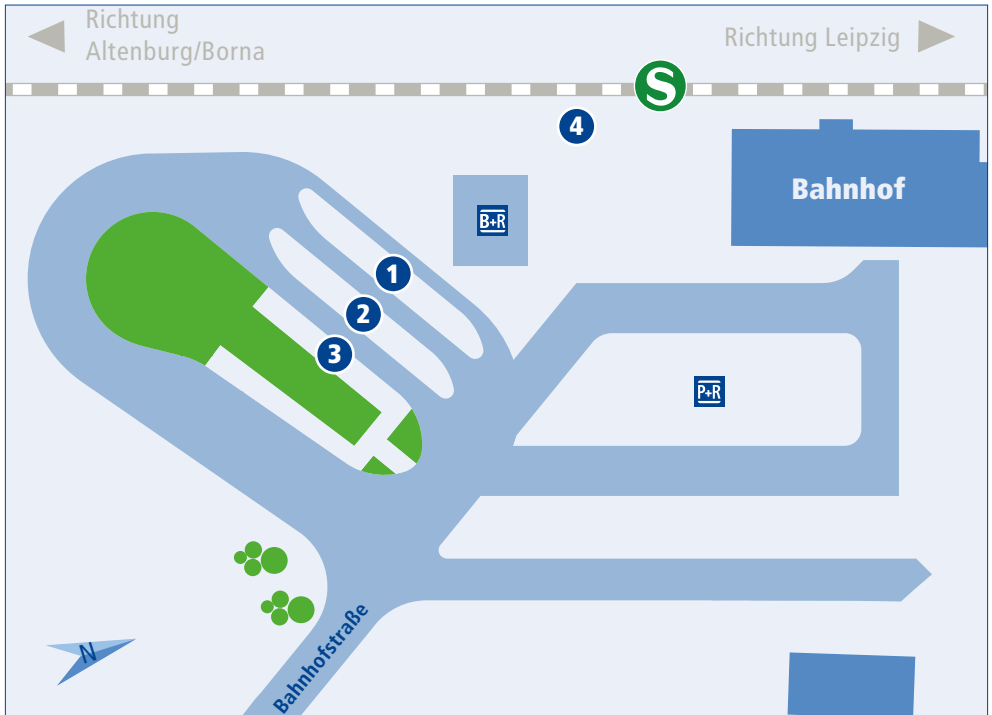

# Böhlen

	Linie	Abfahrt in Richtung
1	101	Rötha – Espenhain – Borna
	101	Zwenkau
	146	Oelzschau – Espenhain – Rötha
2	144	Böhlen Werk – Lippendorf – Zwenkau
	144	Rötha – Espenhain – Kitzscher
	272	Borna – Kahnsdorf – Rötha
	272	Neukieritzsch – Groitzsch
3		Schienenersatzverkehr
4	S5/S5X	Leipzig Hbf – Leipzig/Halle Flughafen – Halle
	S5/S5X	Altenburg – Zwickau
	S6	Leipzig Messe
	S6	Borna – Geithain