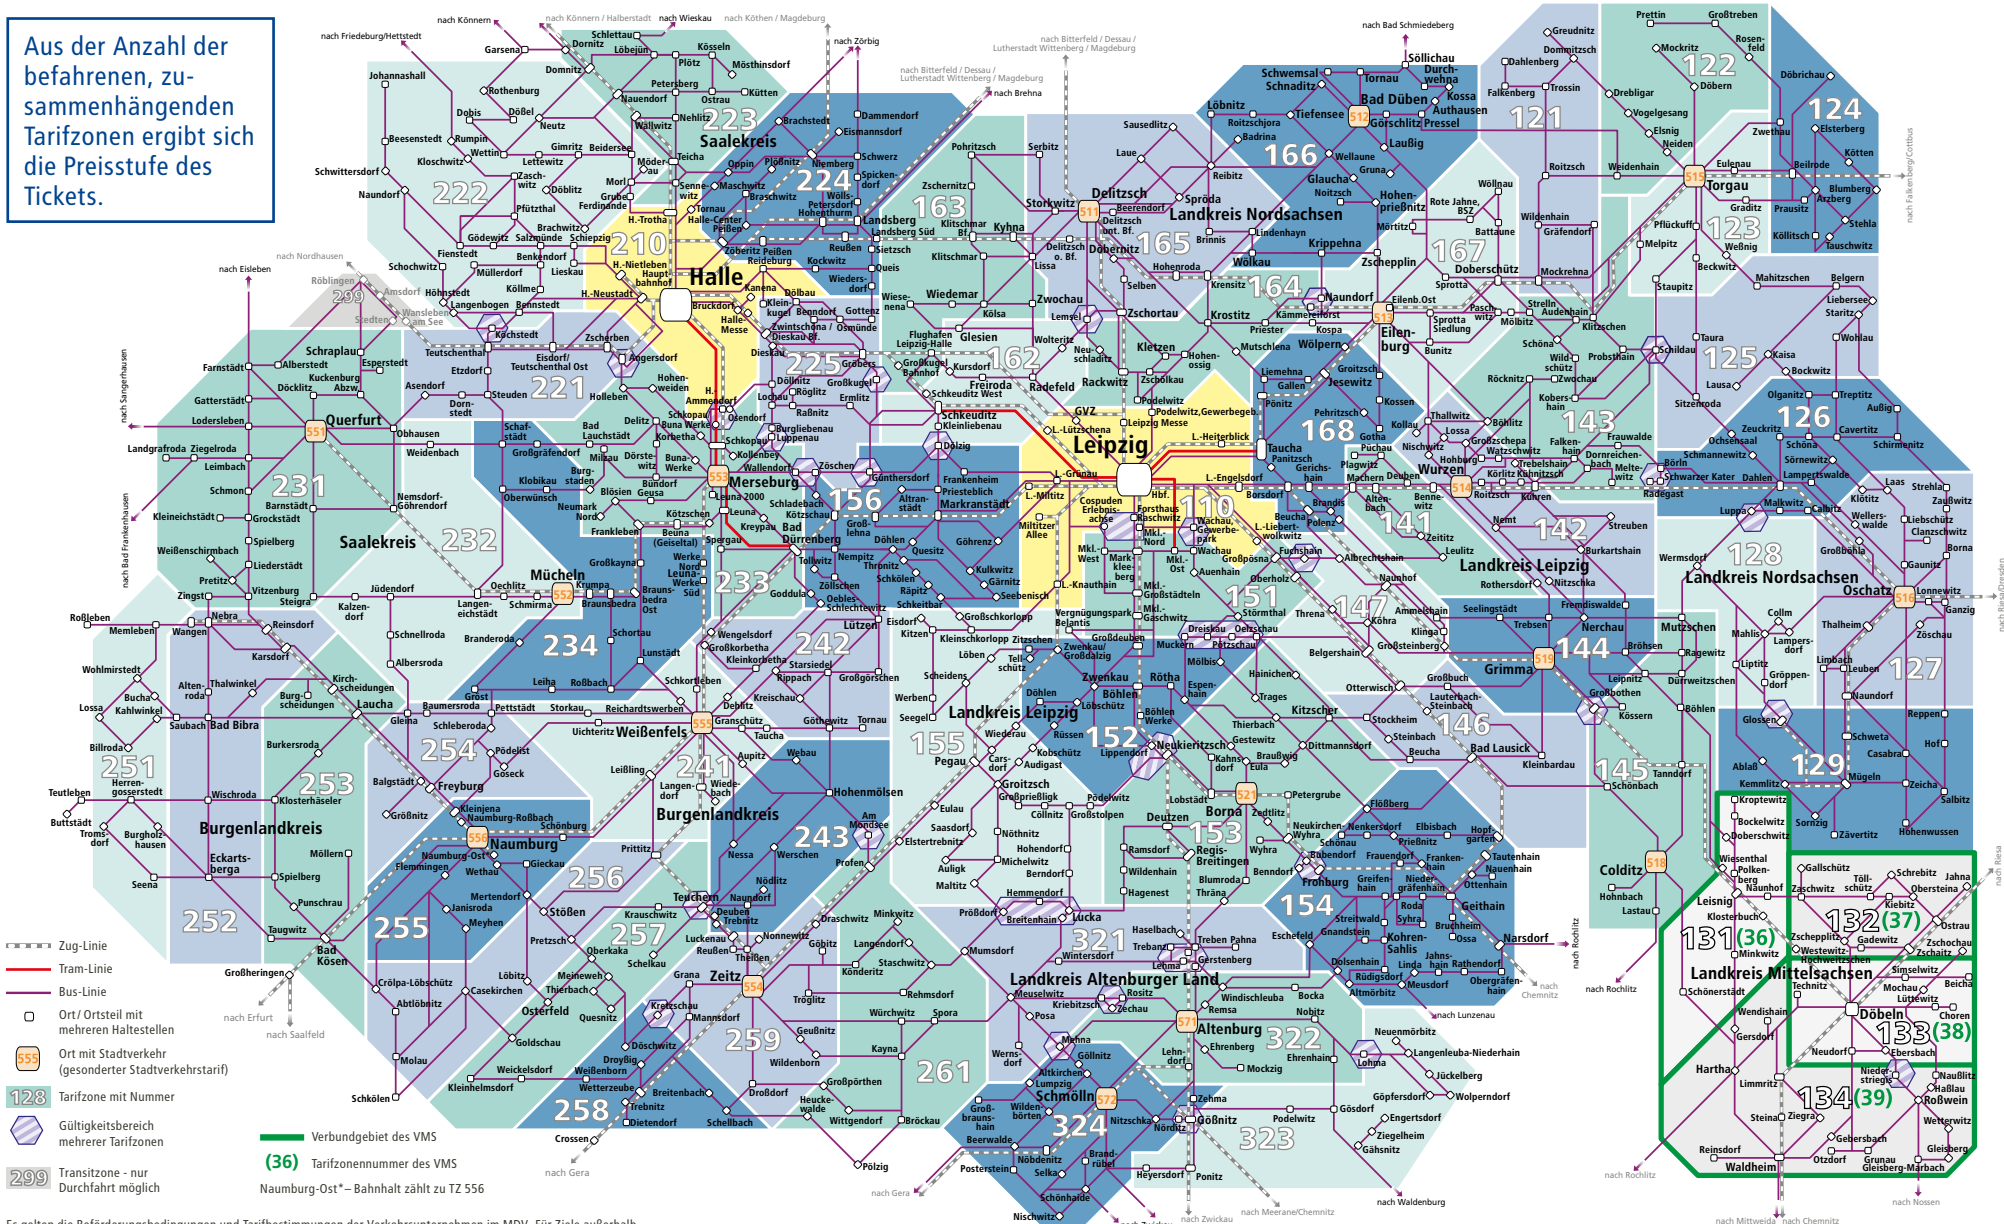

Aus der Anzahl der befahrenen, zusammenhängenden Tarifzonen ergibt sich die Preisstufe des Tickets.

Im MDV gilt Ihr Verbundticket für **Zug** **S** **Tram** **BUS**

Weitere Informationen am MDV-Infotelefon 0341 9135 3591 oder unter mdv.de

Herausgeber: Mitteldeutscher Verkehrsverbund GmbH - Tarifzonenplan © 2018, digitale Kartografie Frank Rupenthal GmbH, Karlsruhe - Redaktionschluss: 12.03.2018, Änderungen vorbehalten.