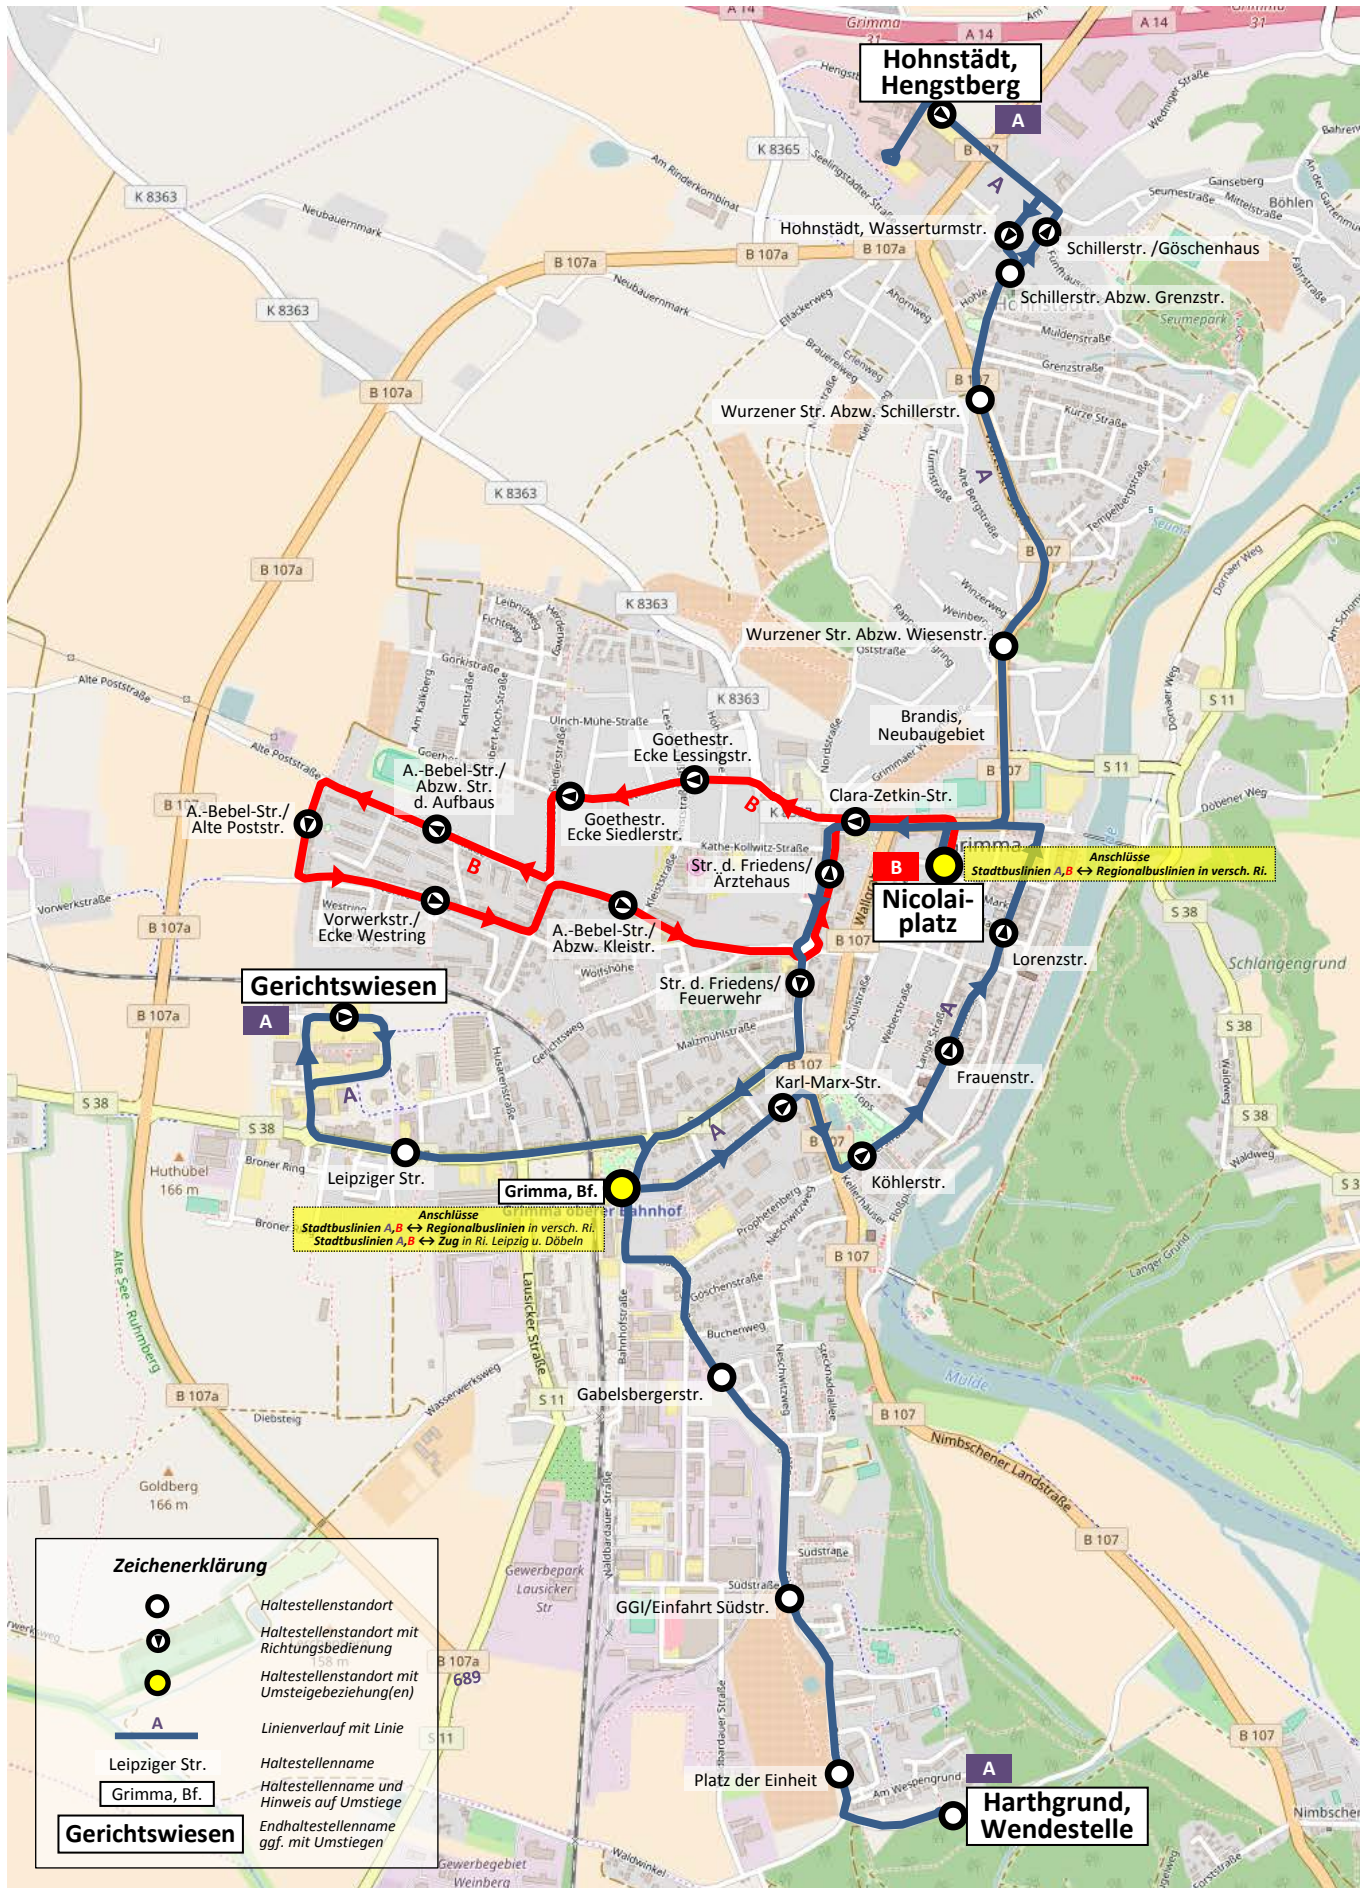

**BUS A** ::: Harthgrund – Bf. – (Gerichtswiesen) – Bf. – Nicolaiplatz – Hohnstädt, Hengstberg

**BUS B** ::: Nicolaiplatz – Goethestr. – Vorwerkstr. – A.-Bebel-Str. – Nicolaiplatz

**Anschlüsse**  
 Stadtbuslinien A, B ↔ Regionalbuslinien in versch. Ri.  
 Stadtlinien A, B ↔ Zug in Ri. Leipzig u. Döbeln

Zeichenerklärung	
	Haltestellenstandort
	Haltestellenstandort mit Richtungsbedienung
	Haltestellenstandort mit Umsteigebeziehung(en)
	Linienvorlauf mit Linie
Leipziger Str.	Haltestellenname
Grimma, Bf.	Haltestellenname und Hinweis auf Umstiege
Gerichtswiesen	Endhaltestellenname ggf. mit Umstiegen