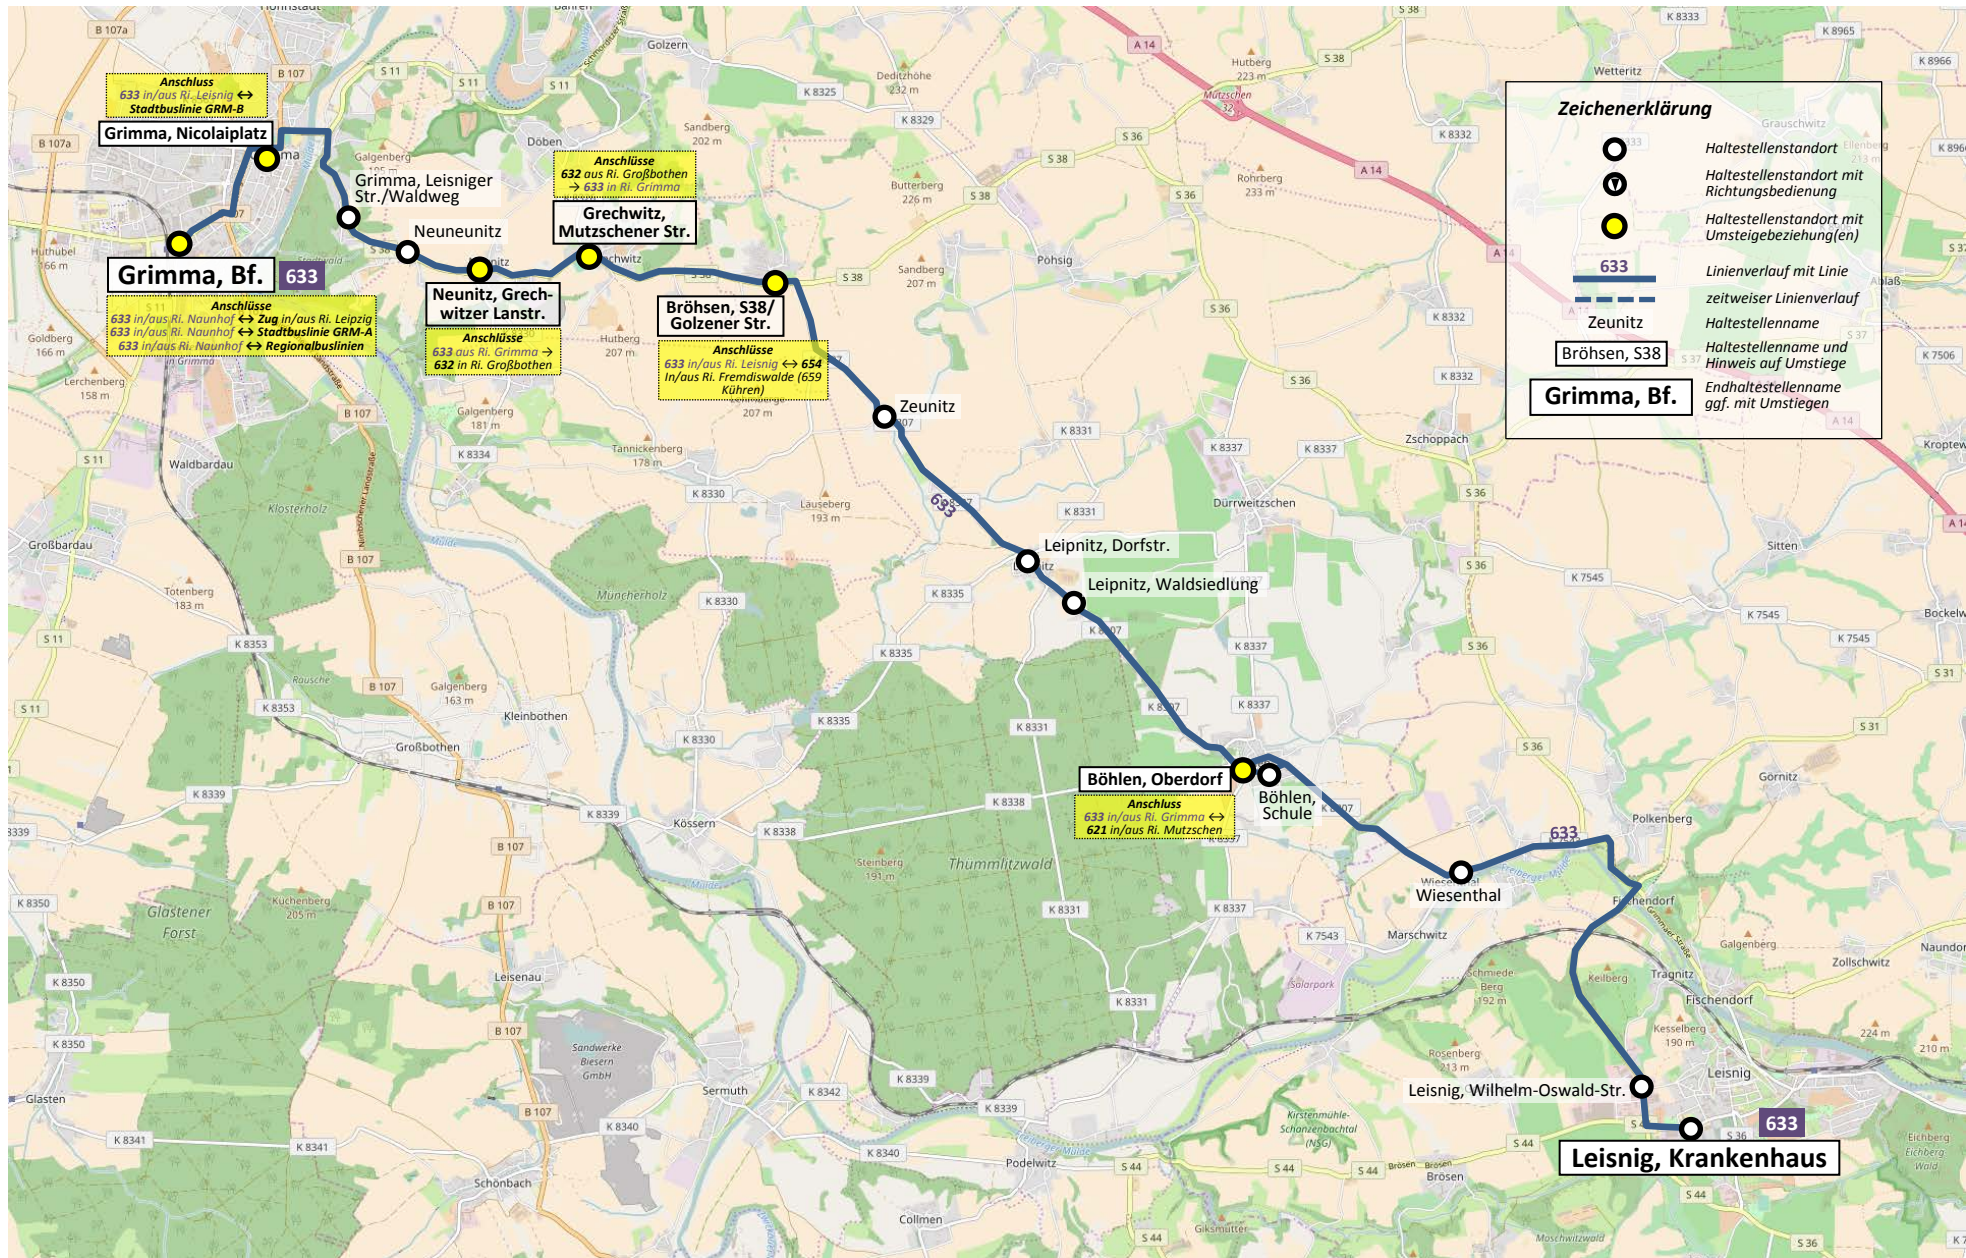

Takt BUS **633** ::: Leisnig – Böhlen – Leipnitz – Bröhren – Grimma

Zeichenerklärung

- Haltestellenstandort
- Haltestellenstandort mit Richtungsbedienung
- Haltestellenstandort mit Umsteigebeziehung(en)
- 633 Linienverlauf mit Linie
- zeitweiser Linienverlauf
- Zeunitz Haltestellenname
- Bröhren, S38 Haltestellenname und Hinweis auf Umstiege
- Grimma, Bf. Endhaltestellenname ggf. mit Umstiegen