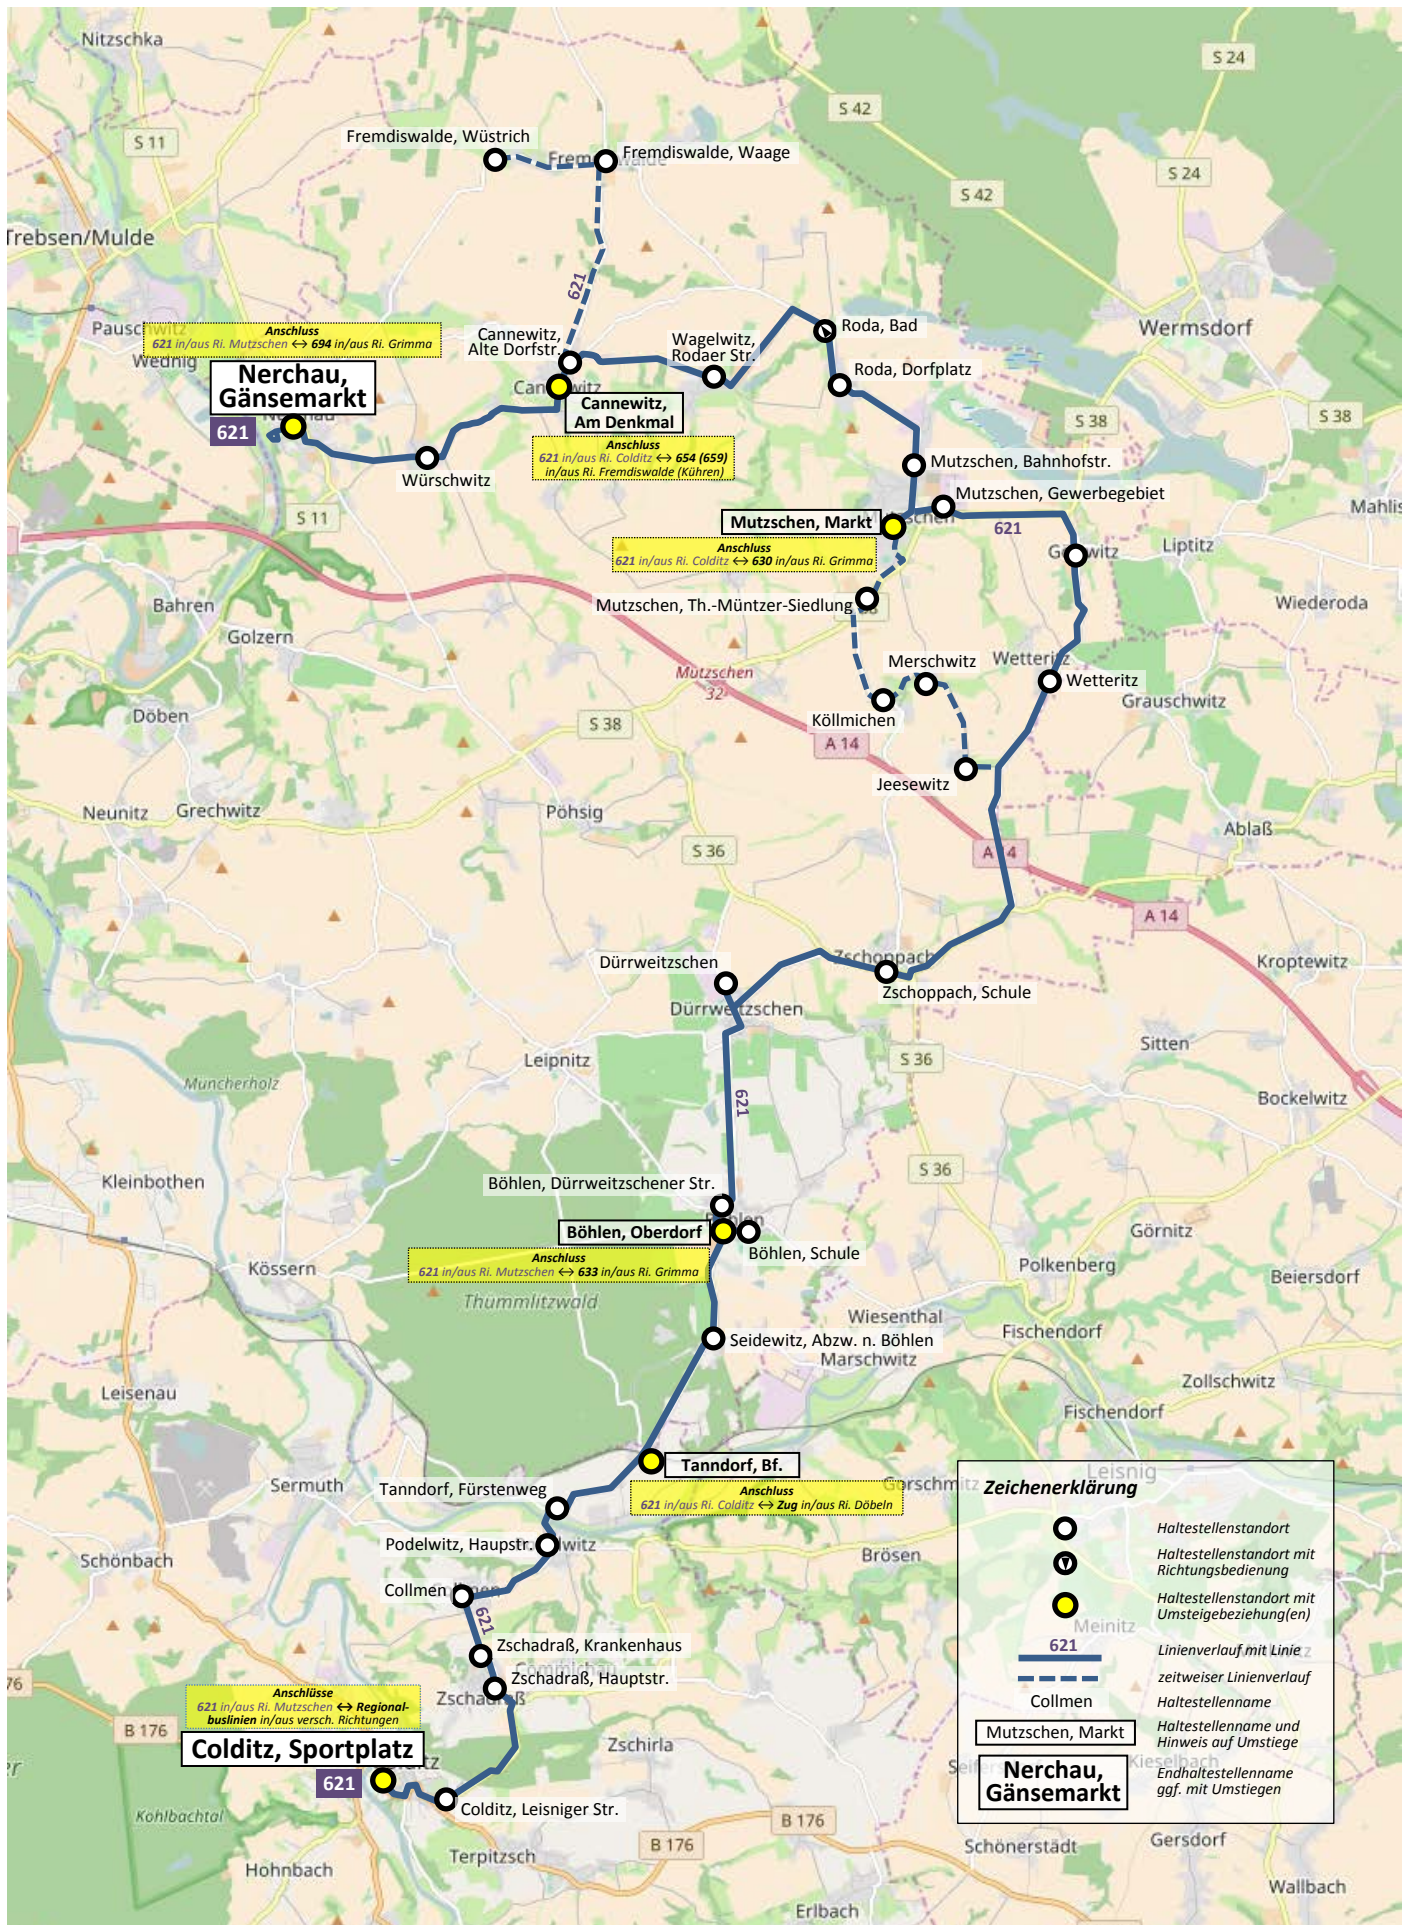

621

::: Nerchau (Fremdiswalde) – Cannewitz – Wagelwitz – Mutzschen – (Köllmichen) – Dürrweitzschen – Böhlen – Podelwitz – Collmen – Colditz

Zeichenerklärung

- Haltestellenstandort
- Haltestellenstandort mit Richtungsbedingung
- Haltestellenstandort mit Umsteigebeziehung(en)
- Linienverlauf mit Linie 621
- zeitweiser Linienverlauf
- Haltestellenname
- Haltestellenname und Hinweis auf Umstiege
- Endhaltestellenname ggf. mit Umstiegen