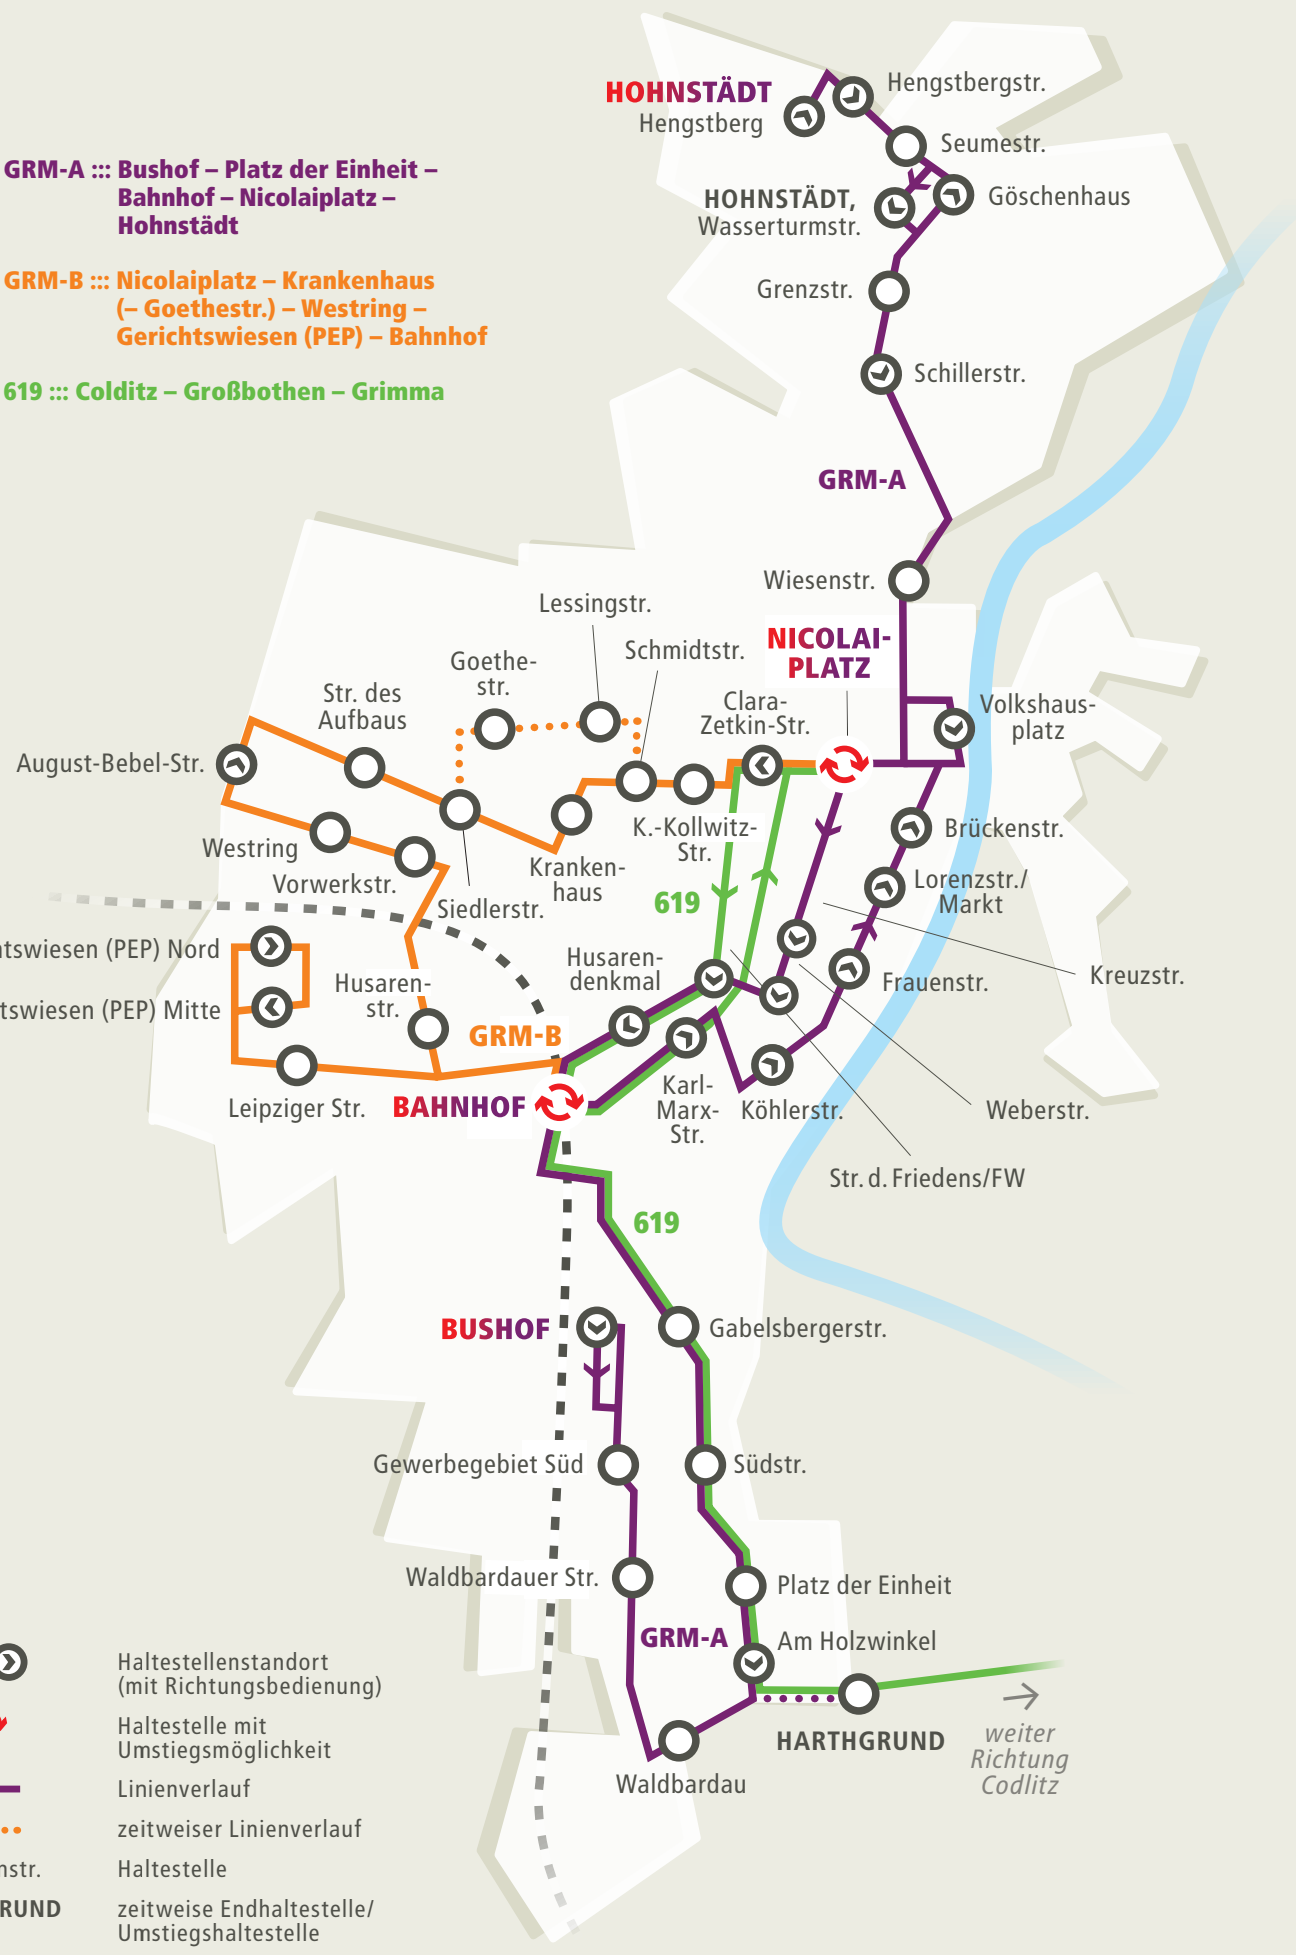

Stadt BUS GRM-A ::: Bushof – Platz der Einheit – Bahnhof – Nicolaiplatz – Hohnstädt

Stadt BUS GRM-B ::: Nicolaiplatz – Krankenhaus (– Goethestr.) – Westring – Gerichtswiesen (PEP) – Bahnhof

+ BUS 619 ::: Colditz – Großbothen – Grimma

-  Haltestellenstandort (mit Richtungsbedienung)
-  Haltestelle mit Umstiegsmöglichkeit
-  Linienverlauf
-  zeitweiser Linienverlauf
- Brückenstr. Haltestelle
- HARTHGRUND** zeitweise Endhaltestelle/ Umstiegshaltestelle
- HOHNSTÄDT** Endhaltestelle

weiter Richtung Codlitz