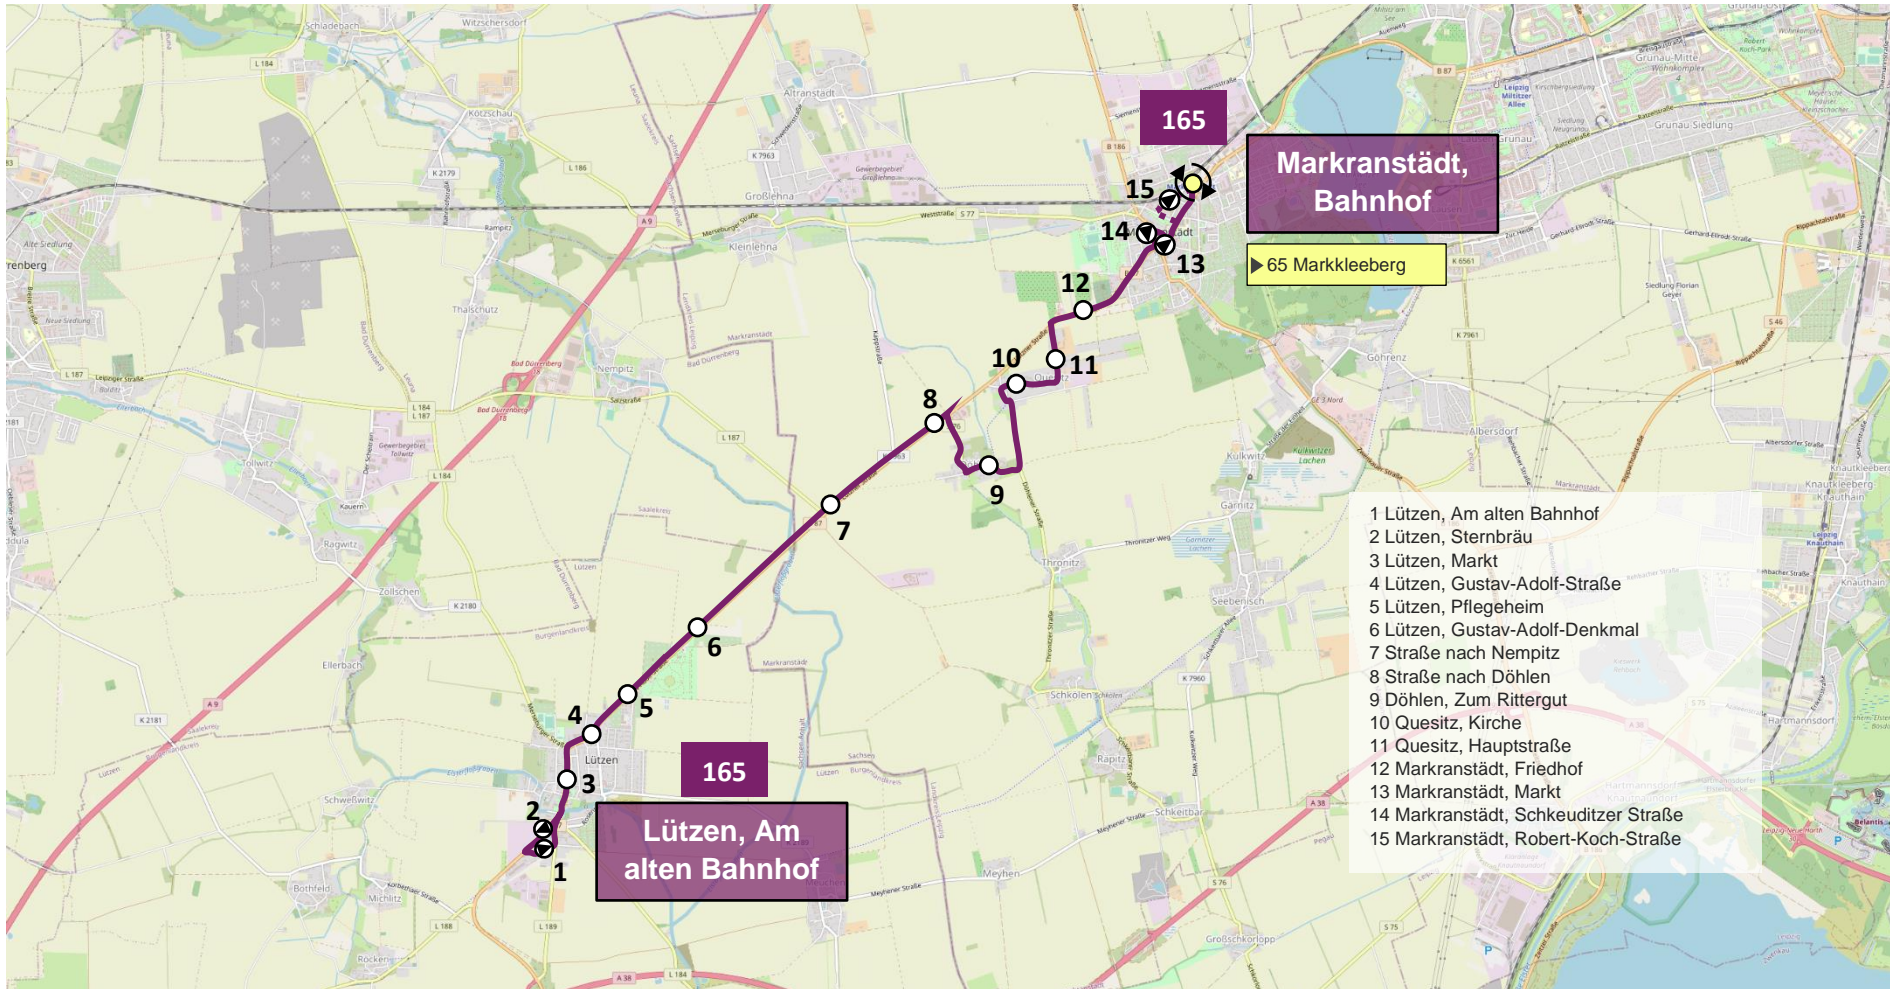

**165**

**::: Lützen – Döhlen – Quesitz – Markranstädt**

- 1 Lützen, Am alten Bahnhof
- 2 Lützen, Sternbräu
- 3 Lützen, Markt
- 4 Lützen, Gustav-Adolf-Straße
- 5 Lützen, Pflegeheim
- 6 Lützen, Gustav-Adolf-Denkmal
- 7 Straße nach Nempitz
- 8 Straße nach Döhlen
- 9 Döhlen, Zum Rittergut
- 10 Quesitz, Kirche
- 11 Quesitz, Hauptstraße
- 12 Markranstädt, Friedhof
- 13 Markranstädt, Markt
- 14 Markranstädt, Schkeuditzer Straße
- 15 Markranstädt, Robert-Koch-Straße