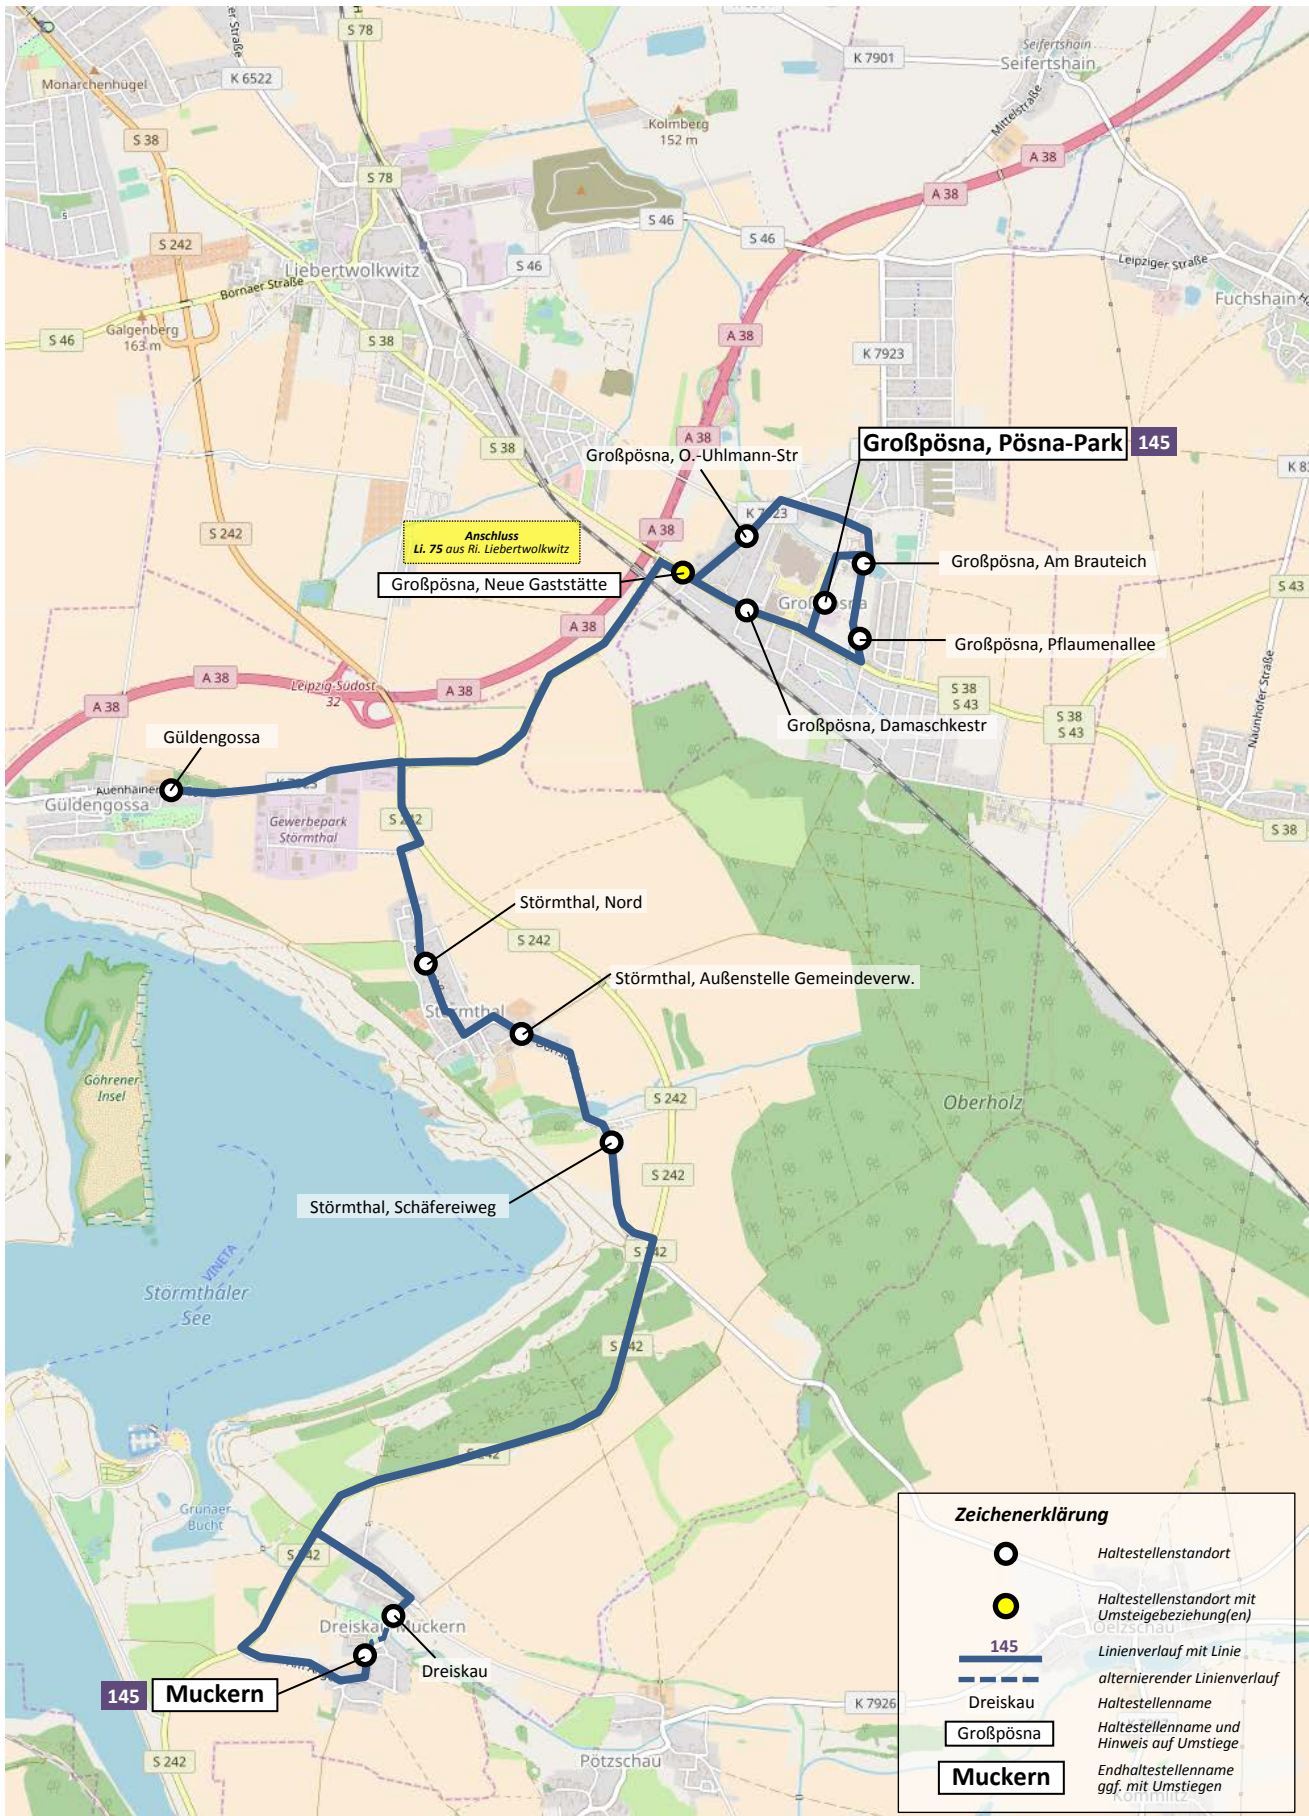

BUS 145 ::: Muckern – Dreiskau – Störmthal – (Güldengossa) – Großpösna

Zeichenerklärung	
	Haltestellenstandort
	Haltestellenstandort mit Umsteigebeziehung(en)
	Linierverlauf mit Linie 145
	alternierender Linienvverlauf
	Haltestellenname
	Haltestellenname und Hinweis auf Umstiege
	Endhaltestellenname ggf. mit Umstiegen