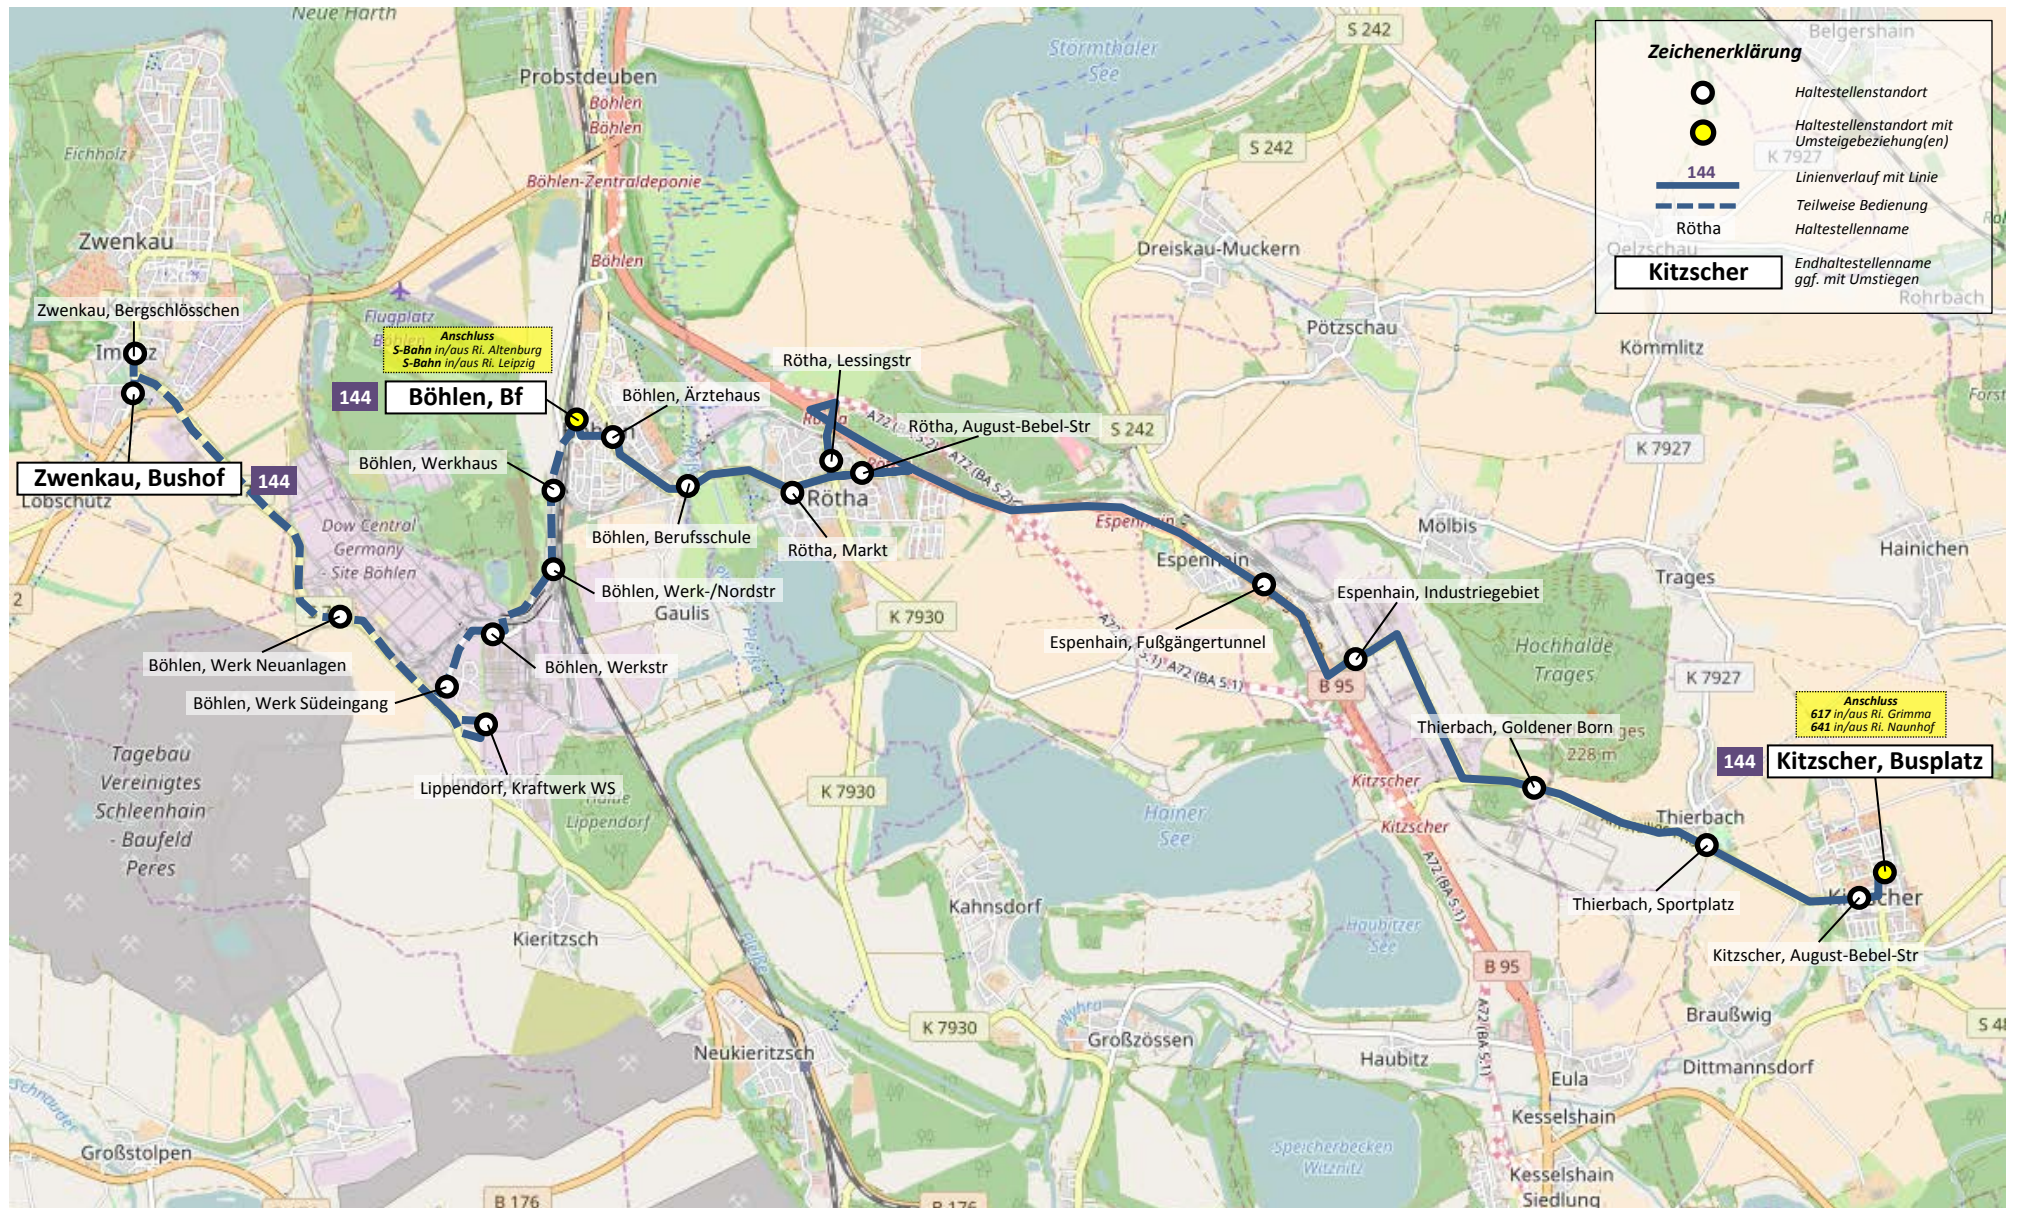

BUS 144 ::: Zwenkau – (Lippendorf) – Böhlen – Rötha – Espenhain – Kitzscher

Zeichenerklärung

- Haltestellenstandort
- Haltestellenstandort mit Umsteigebeziehung(en)
- 144 Linienverlauf mit Linie
- Teilweise Bedienung
- Rötha Haltestellenname
- Kitzscher Endhaltestellenname ggf. mit Umstiegen