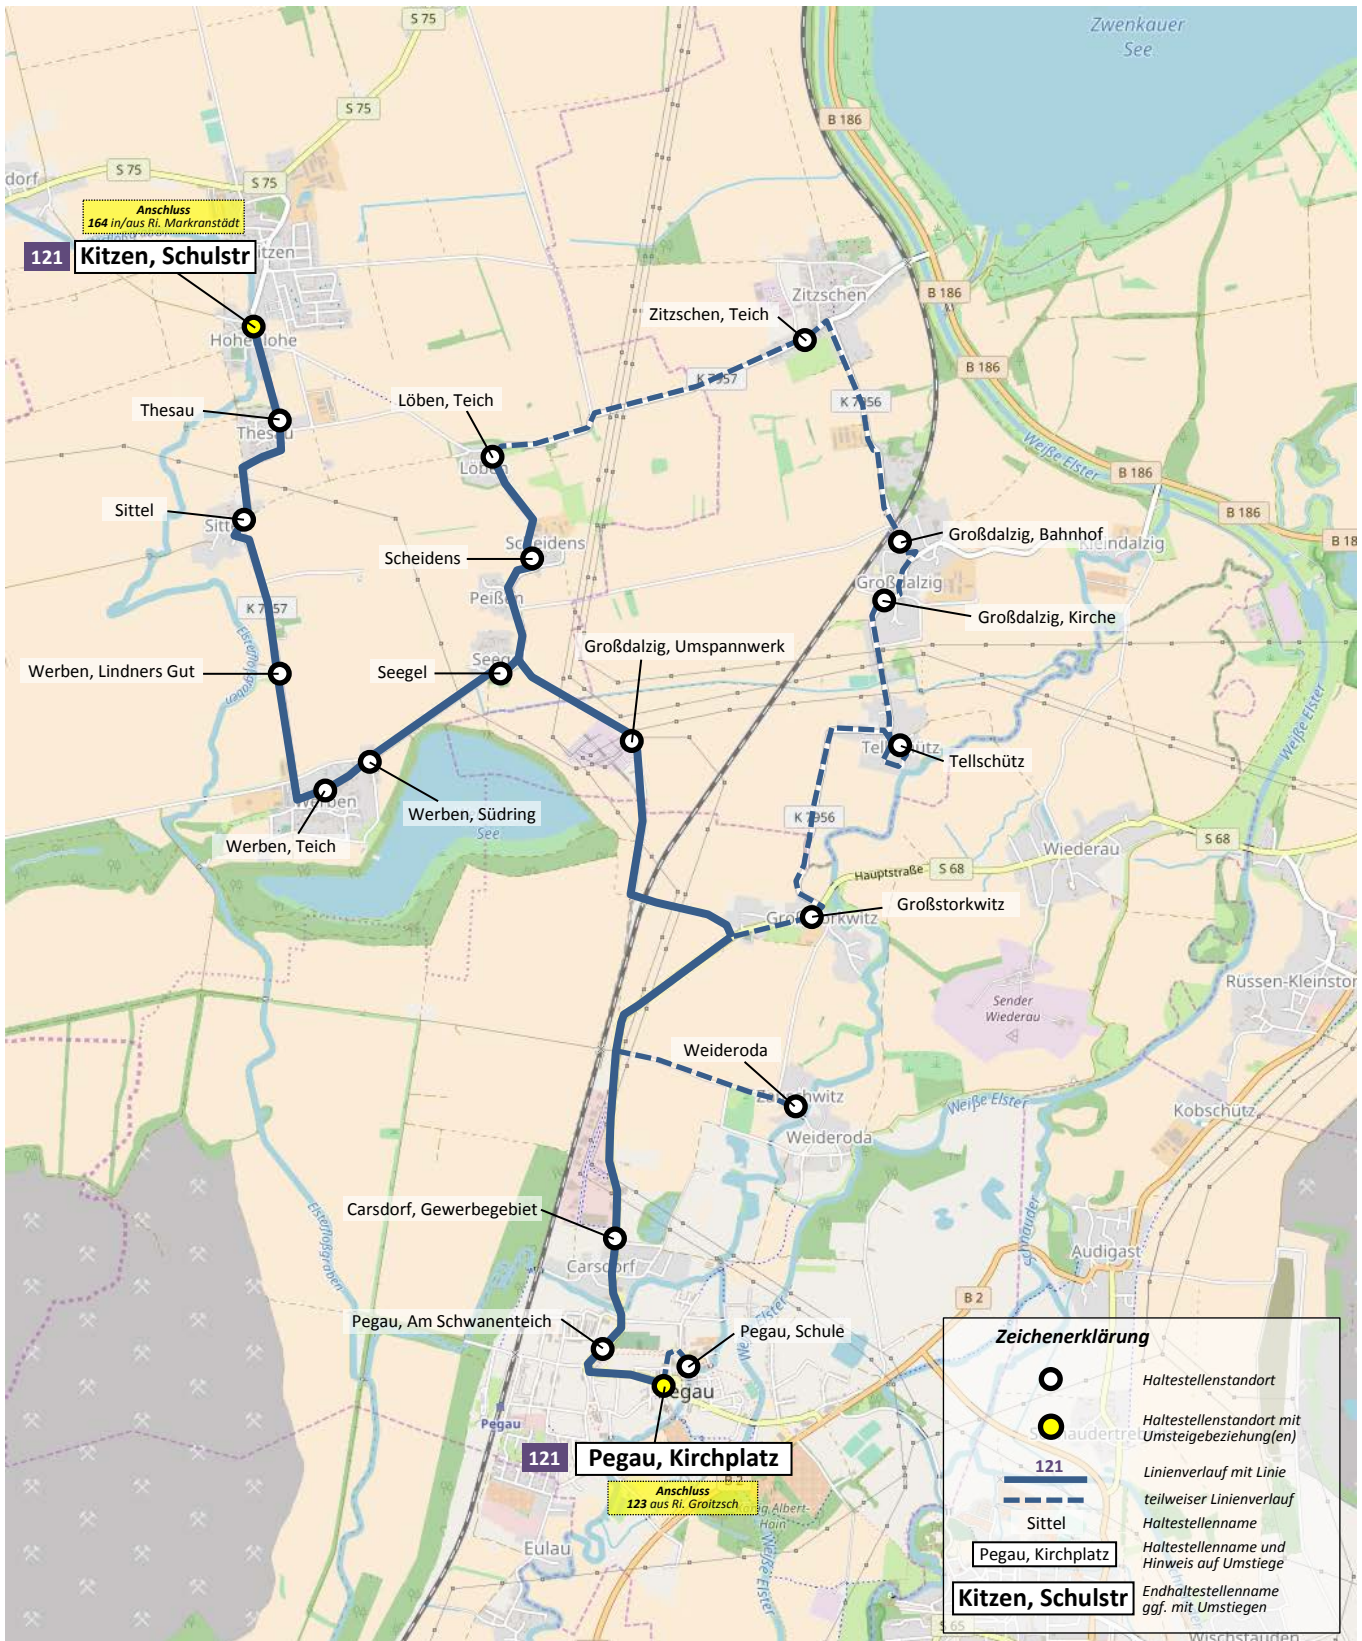

BUS **121** ::: Pegau – Kitzen

Zeichenerklärung

- Haltestellenstandort
- Haltestellenstandort mit Umsteigebeziehung(en)
- 121 Linienverlauf mit Linie
- teilweiser Linienverlauf
- Sittel Haltestellenname
- Pegau, Kirchplatz Haltestellenname und Hinweis auf Umstiege
- Kitzen, Schulstr Endhaltestellenname ggf. mit Umstiegen