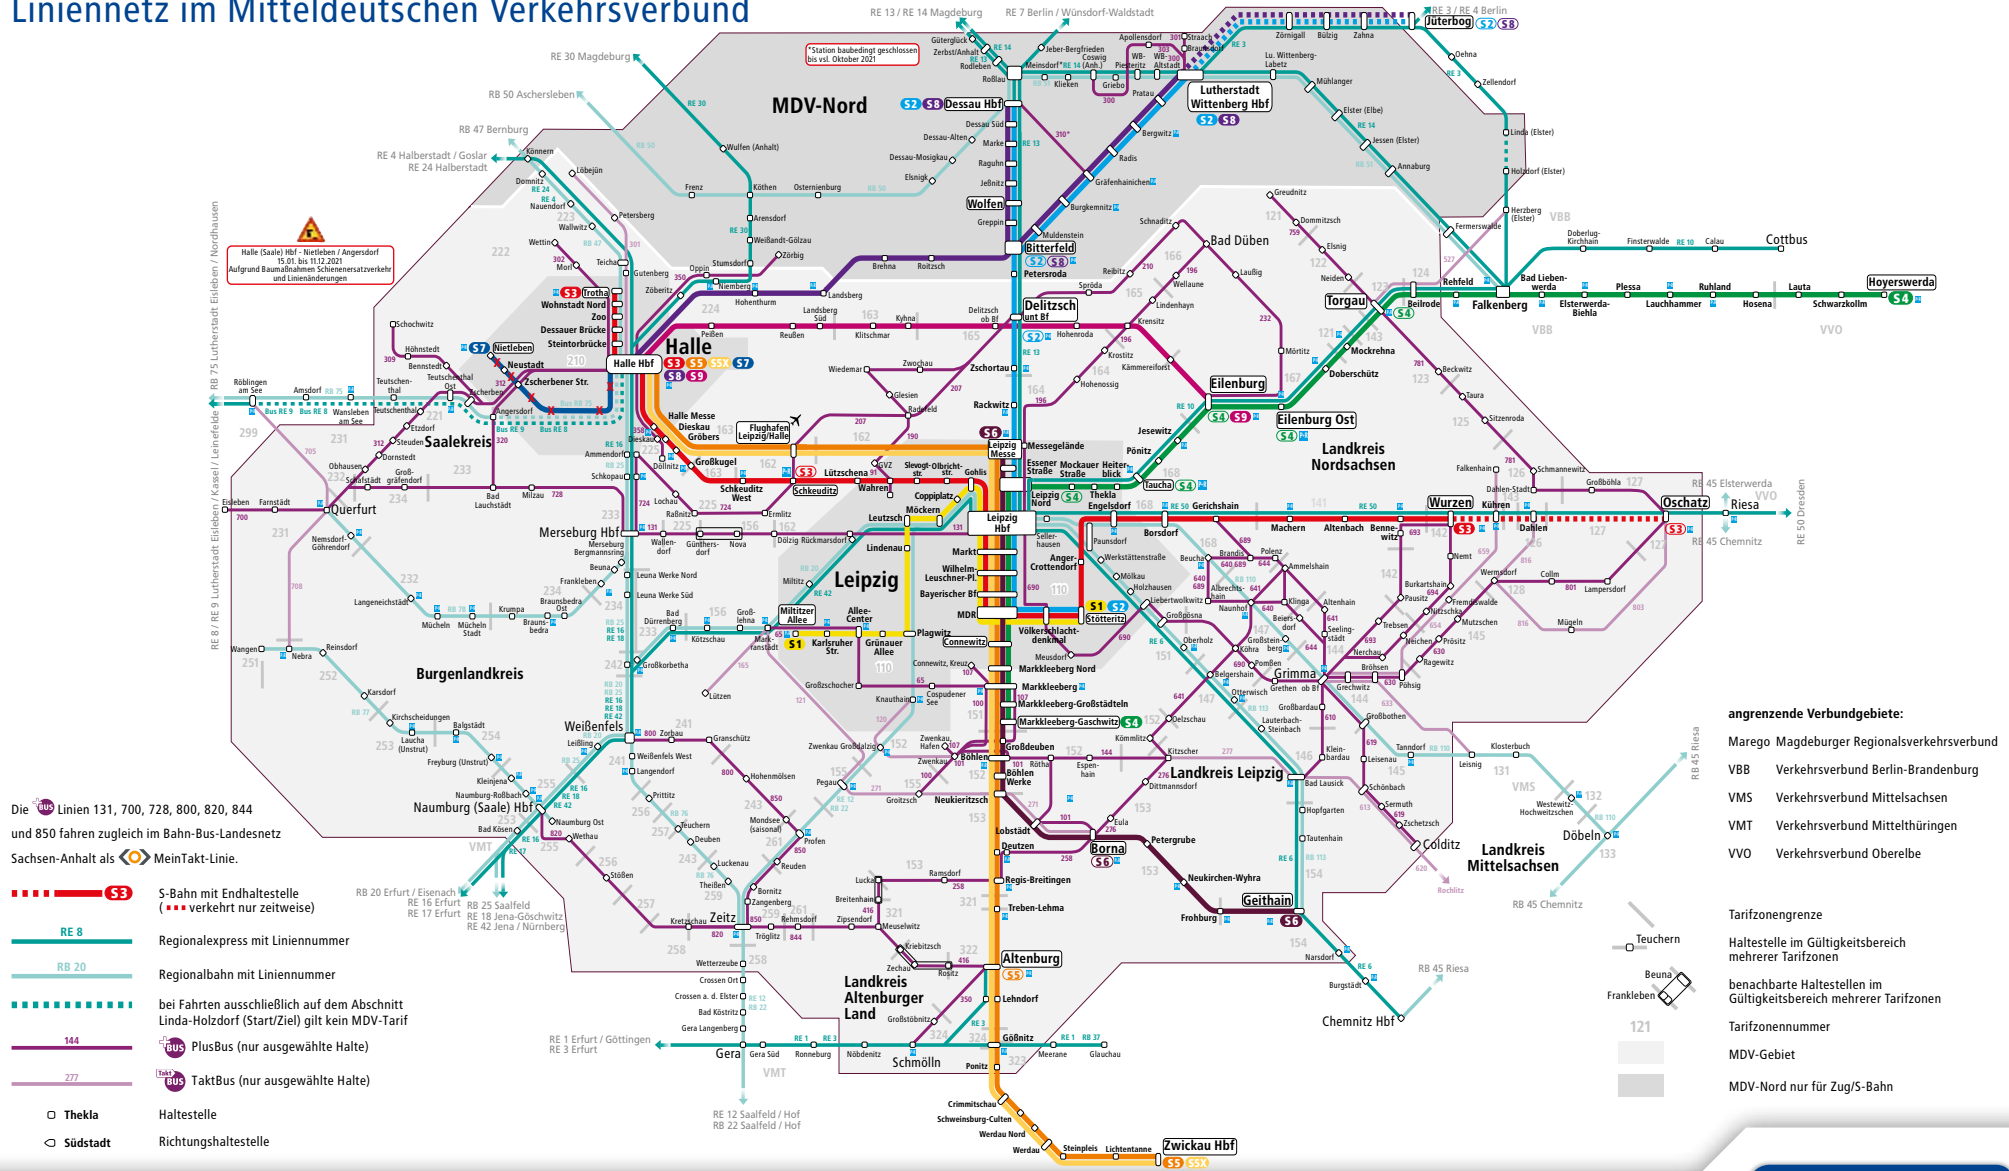

Liniennetz im Mitteldeutschen Verkehrsverbund

Gültig ab 13. Dezember 2020
 Informationen zum Tarif, zu den Beförderungsbedingungen und Fahrplänen unter:

☎ 0341 91 35 35 91

📍 www.mdv.de