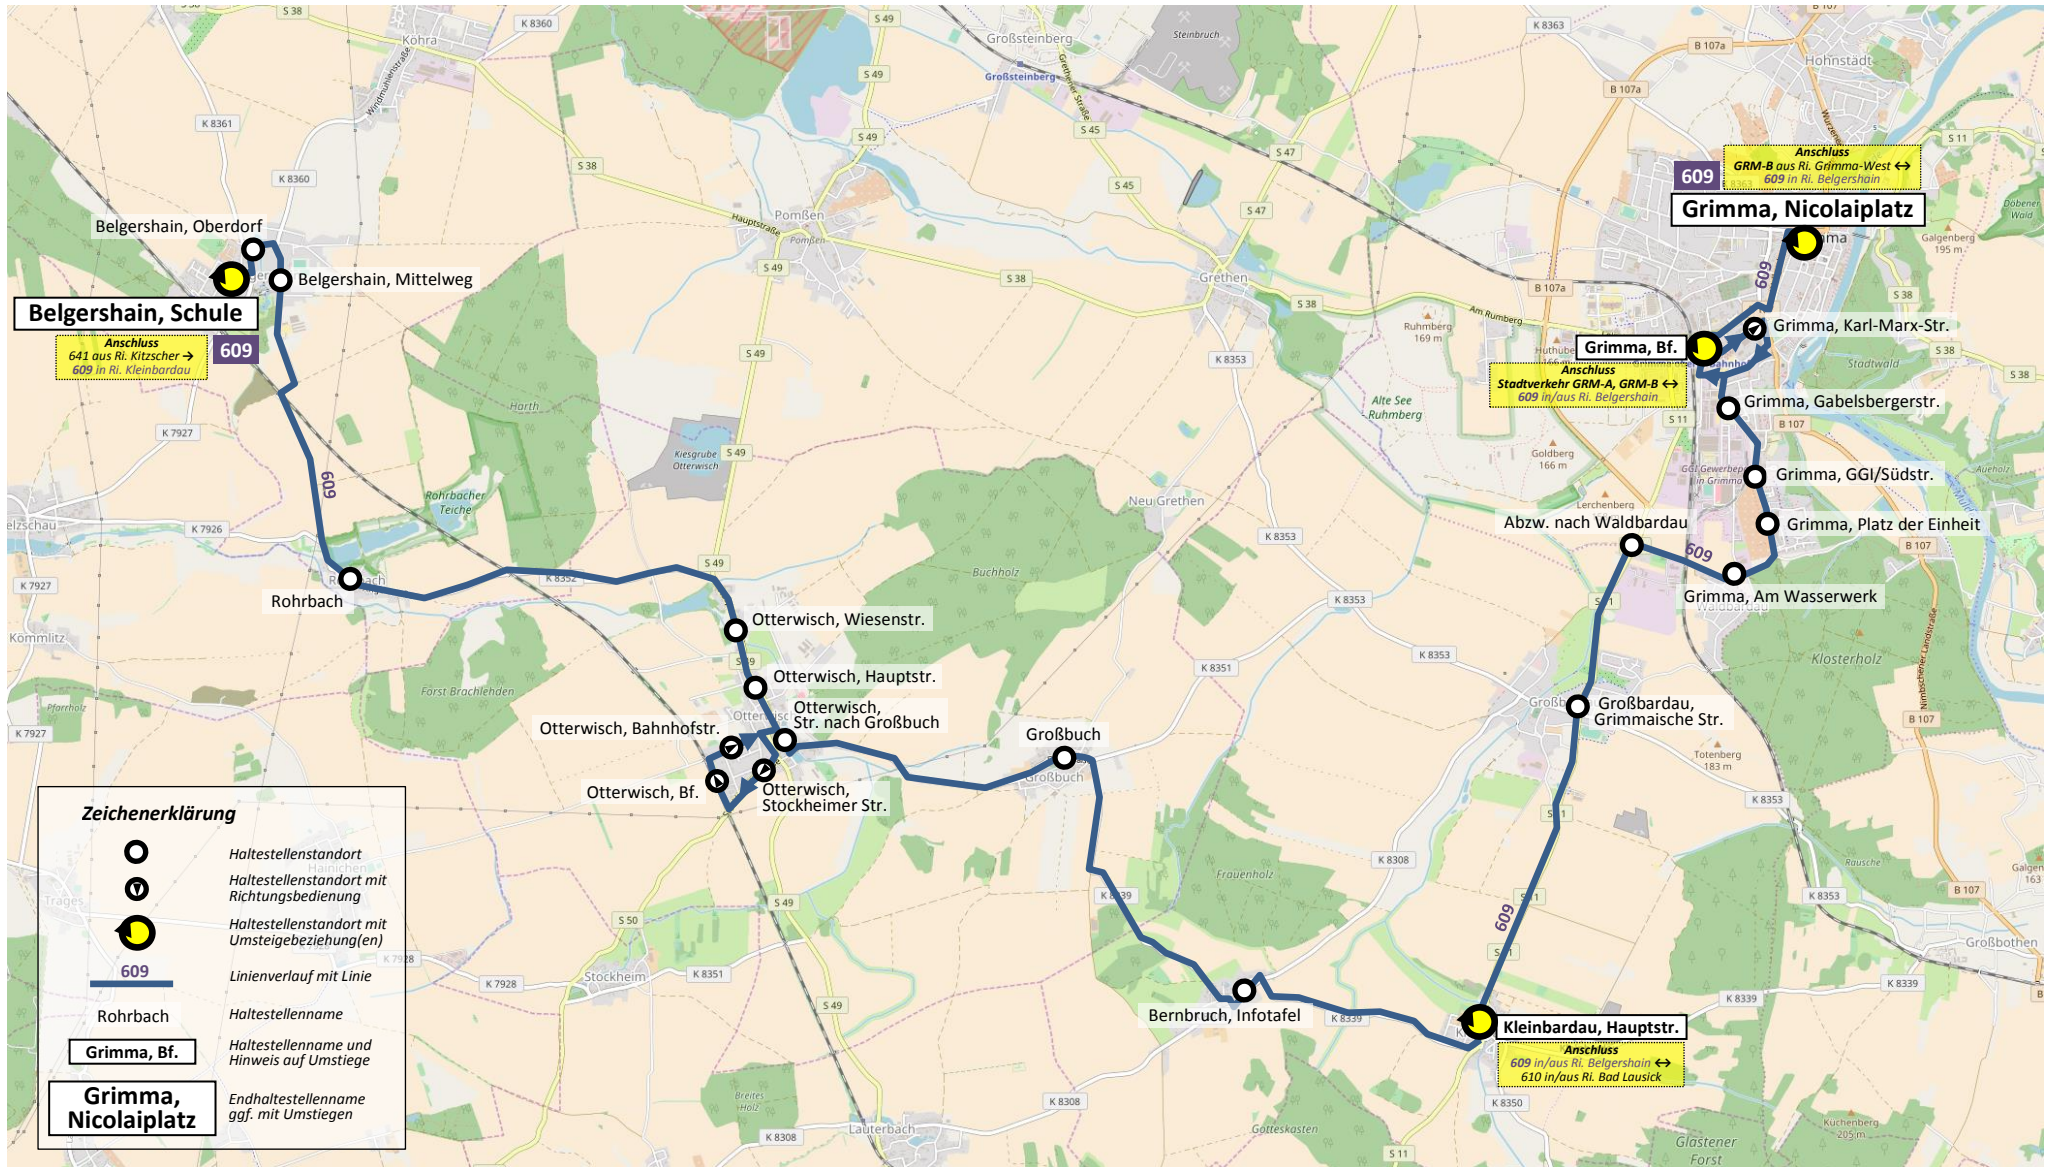

BUS **609** ::: Belgershain – Rohrbach – Otterwisch – Kleinbardau – Grimma

Zeichenerklärung

- Haltestellenstandort
- Haltestellenstandort mit Richtungsbedienung
- Haltestellenstandort mit Umsteigebeziehung(en)
- Linienvorlauf mit Linie
- Haltestellenname
- Haltestellenname und Hinweis auf Umstiege
- Endhaltestellenname ggf. mit Umstiegen