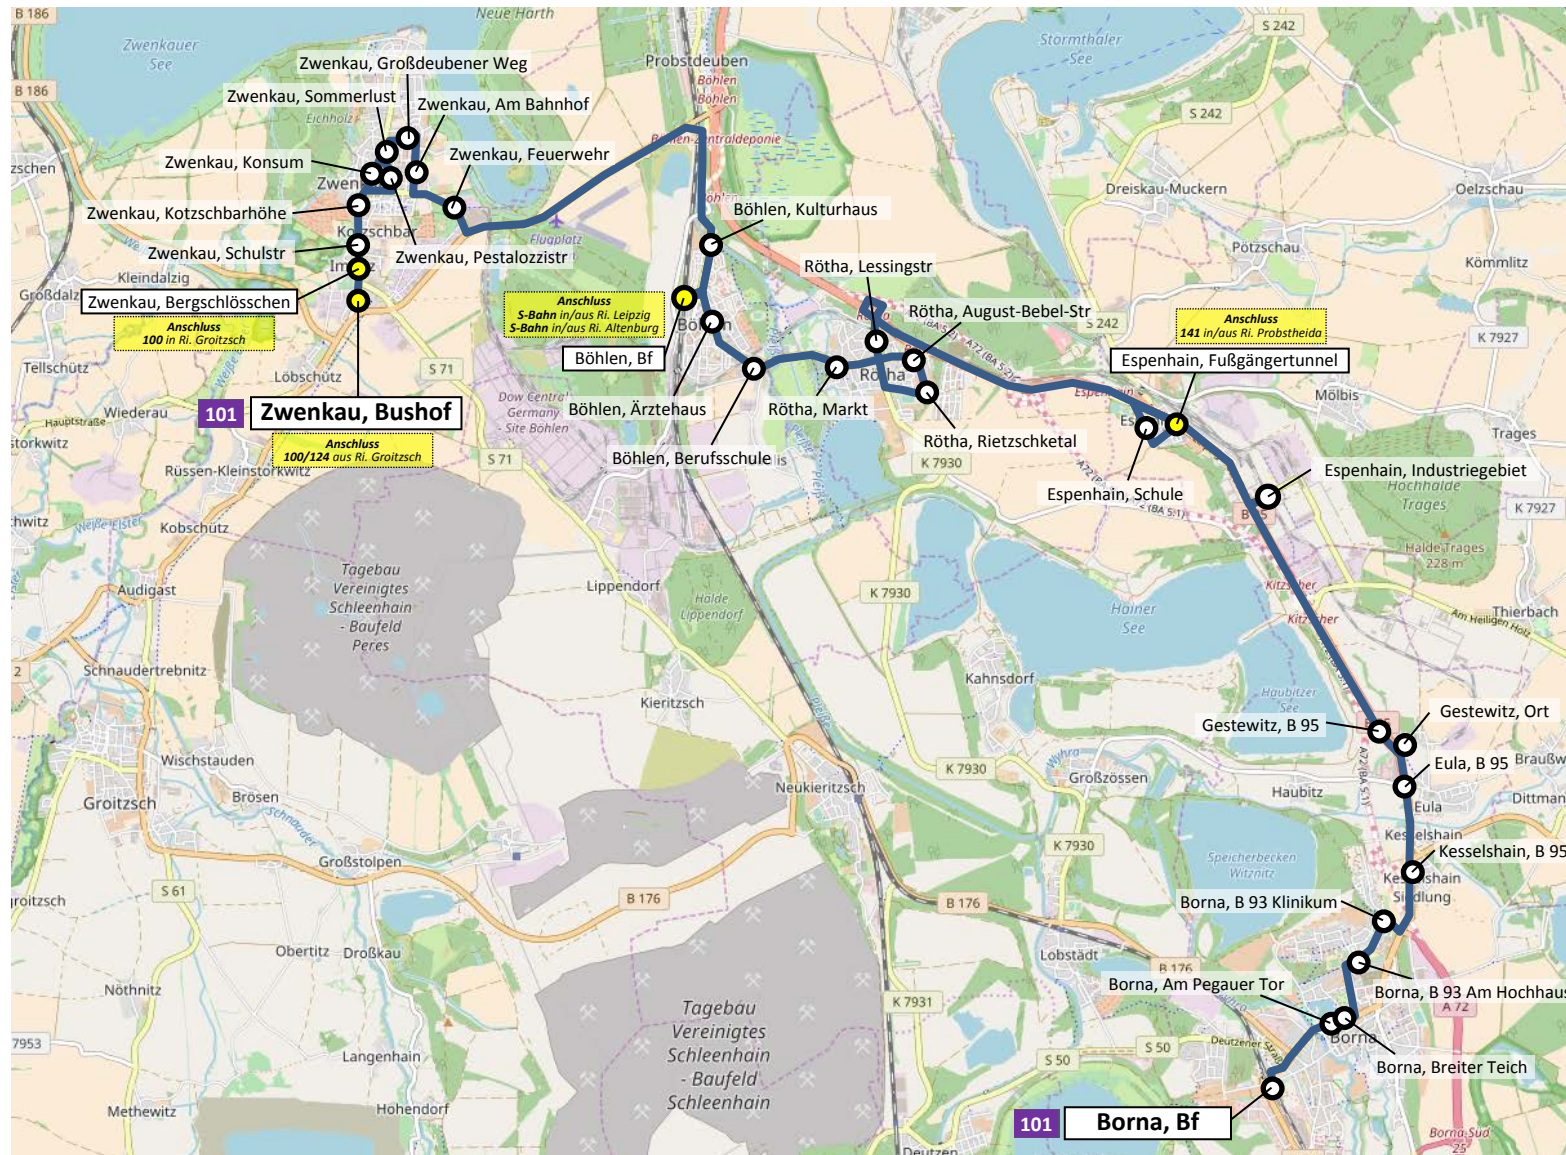

BUS 101 ::: Zwenkau – Böhlen – Rötha – Espenhain – Borna

Zeichenerklärung

	Haltestellenstandort
	Haltestellenstandort mit Umsteigebeziehung(en)
	Linienverlauf mit Linie 101
Eula, B 95	Haltestellenname
	Haltestellenname und Hinweis auf Umstiege
	Endhaltestellenname ggf. mit Umstiegen