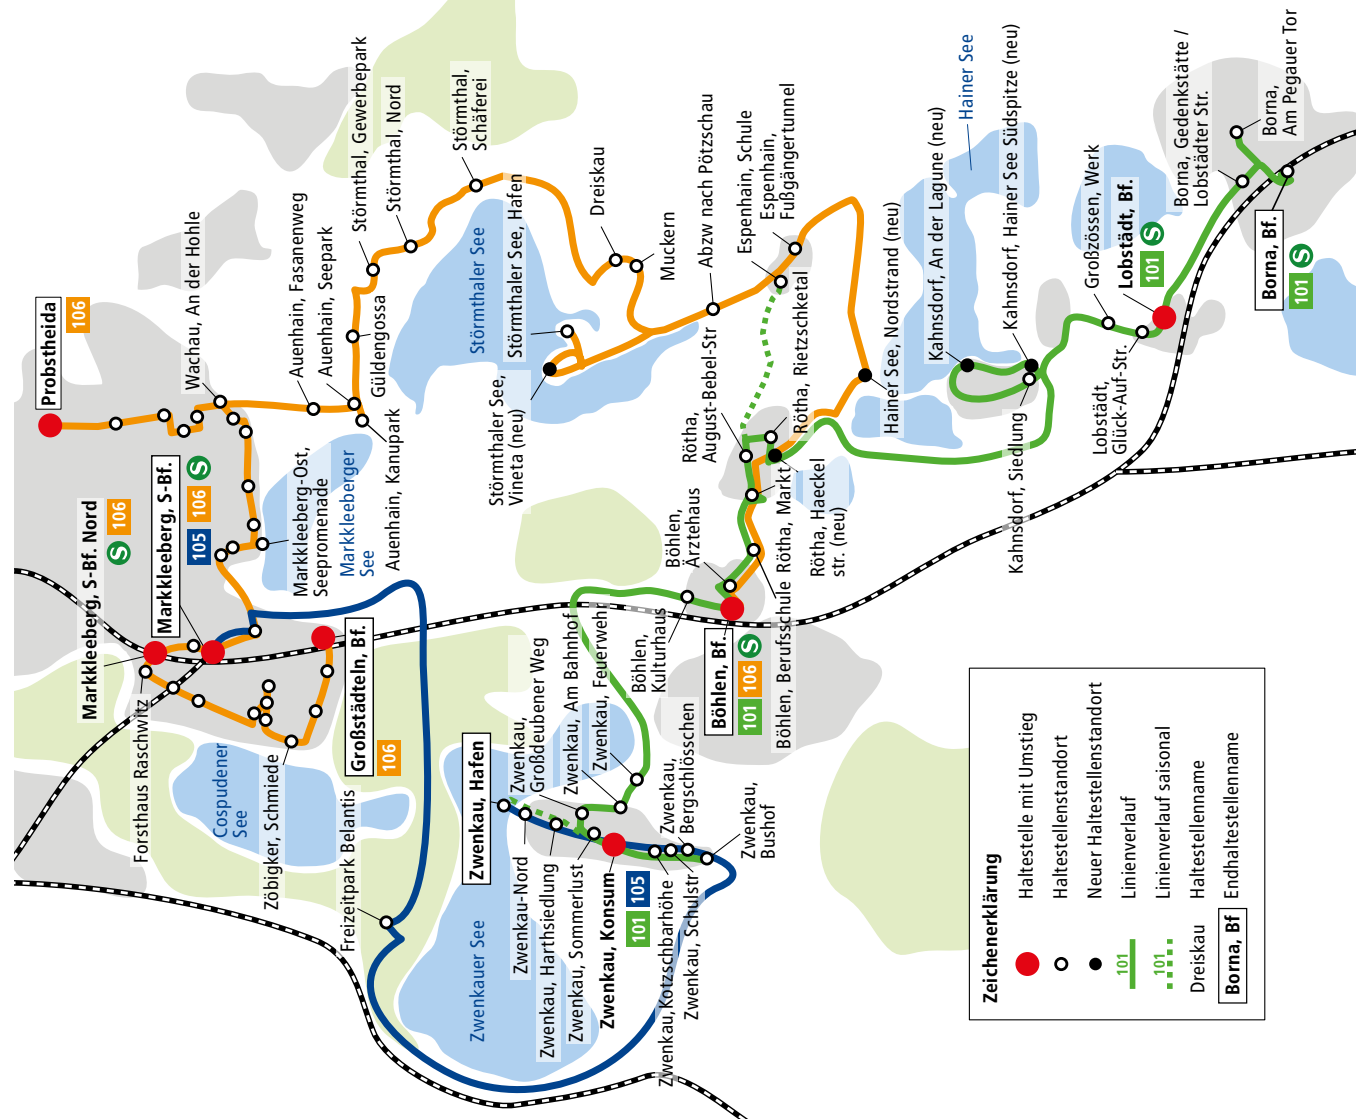

101

Borna – Kahnsdorf – Rötha – Böhlen – Zwenkau – Zwenkau

105

S-Bahnhof Markkleeberg – Freizeitpark Belantis – Zwenkau

106

Umleitungsfahrplan: Großstädteln – Markkleeberg – Wachau – Probstheida / Auenhain – Störnthaler See – Böhlen

Zeichenerklärung

- Haltestelle mit Umstieg
- Haltestellenstandort
- Neuer Haltestellenstandort
- Linienverlauf
- - - Linienverlauf saisonal
- Haltestellenname

Borna, Bf.